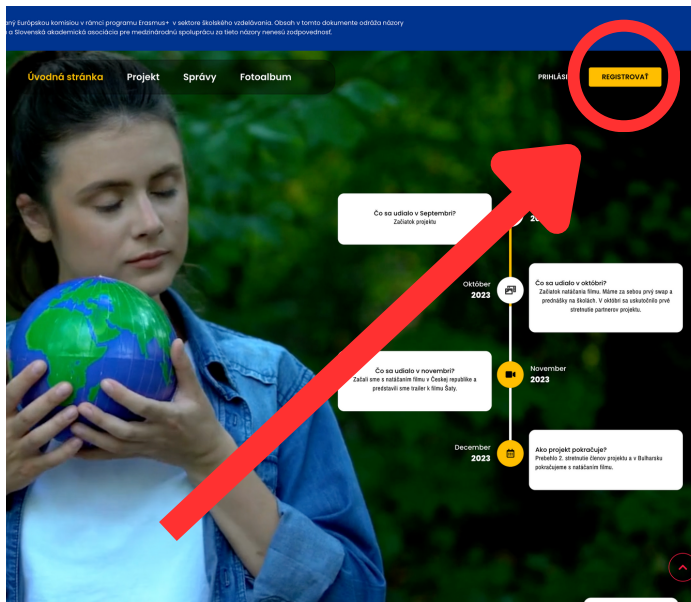

КАК ДА СЕ РЕГИСТРИРАТЕ?

В горния десен ъгъл има жълт бутон "РЕГИСТРАЦИЯ". Когато щракнете върху него, ще се отвори форма, в която можете да въведете основните данни на училището - ЕГН, име, държава, e-mail и сами да изберете парола.

Prihlásiť sa

След като влезете, ще бъдете автоматично пренасочени към съдържанието, предназначено за влизане. Ще се появи и бутонът „СЪДЪРЖАНИЕ ЗА УЧИЛИЩА“. Когато решите да сърфирате в сайта, за да можете винаги да се връщате към съдържанието.