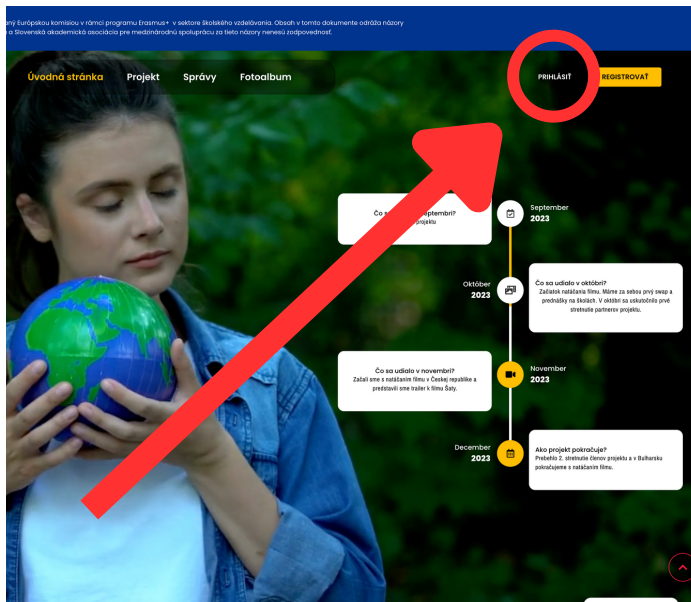

Názov školy/organizácie *

IČO *

Krajina *

Email *

Heslo *

Zopakujte heslo *

☐ Súhlasím so spracovaním mojich údajov.

Registrovat sa

След регистрацията ще получите имейл за успешна регистрация с линк за влизане. След това влезте чрез връзката или използвайте данните за вход в сайта.